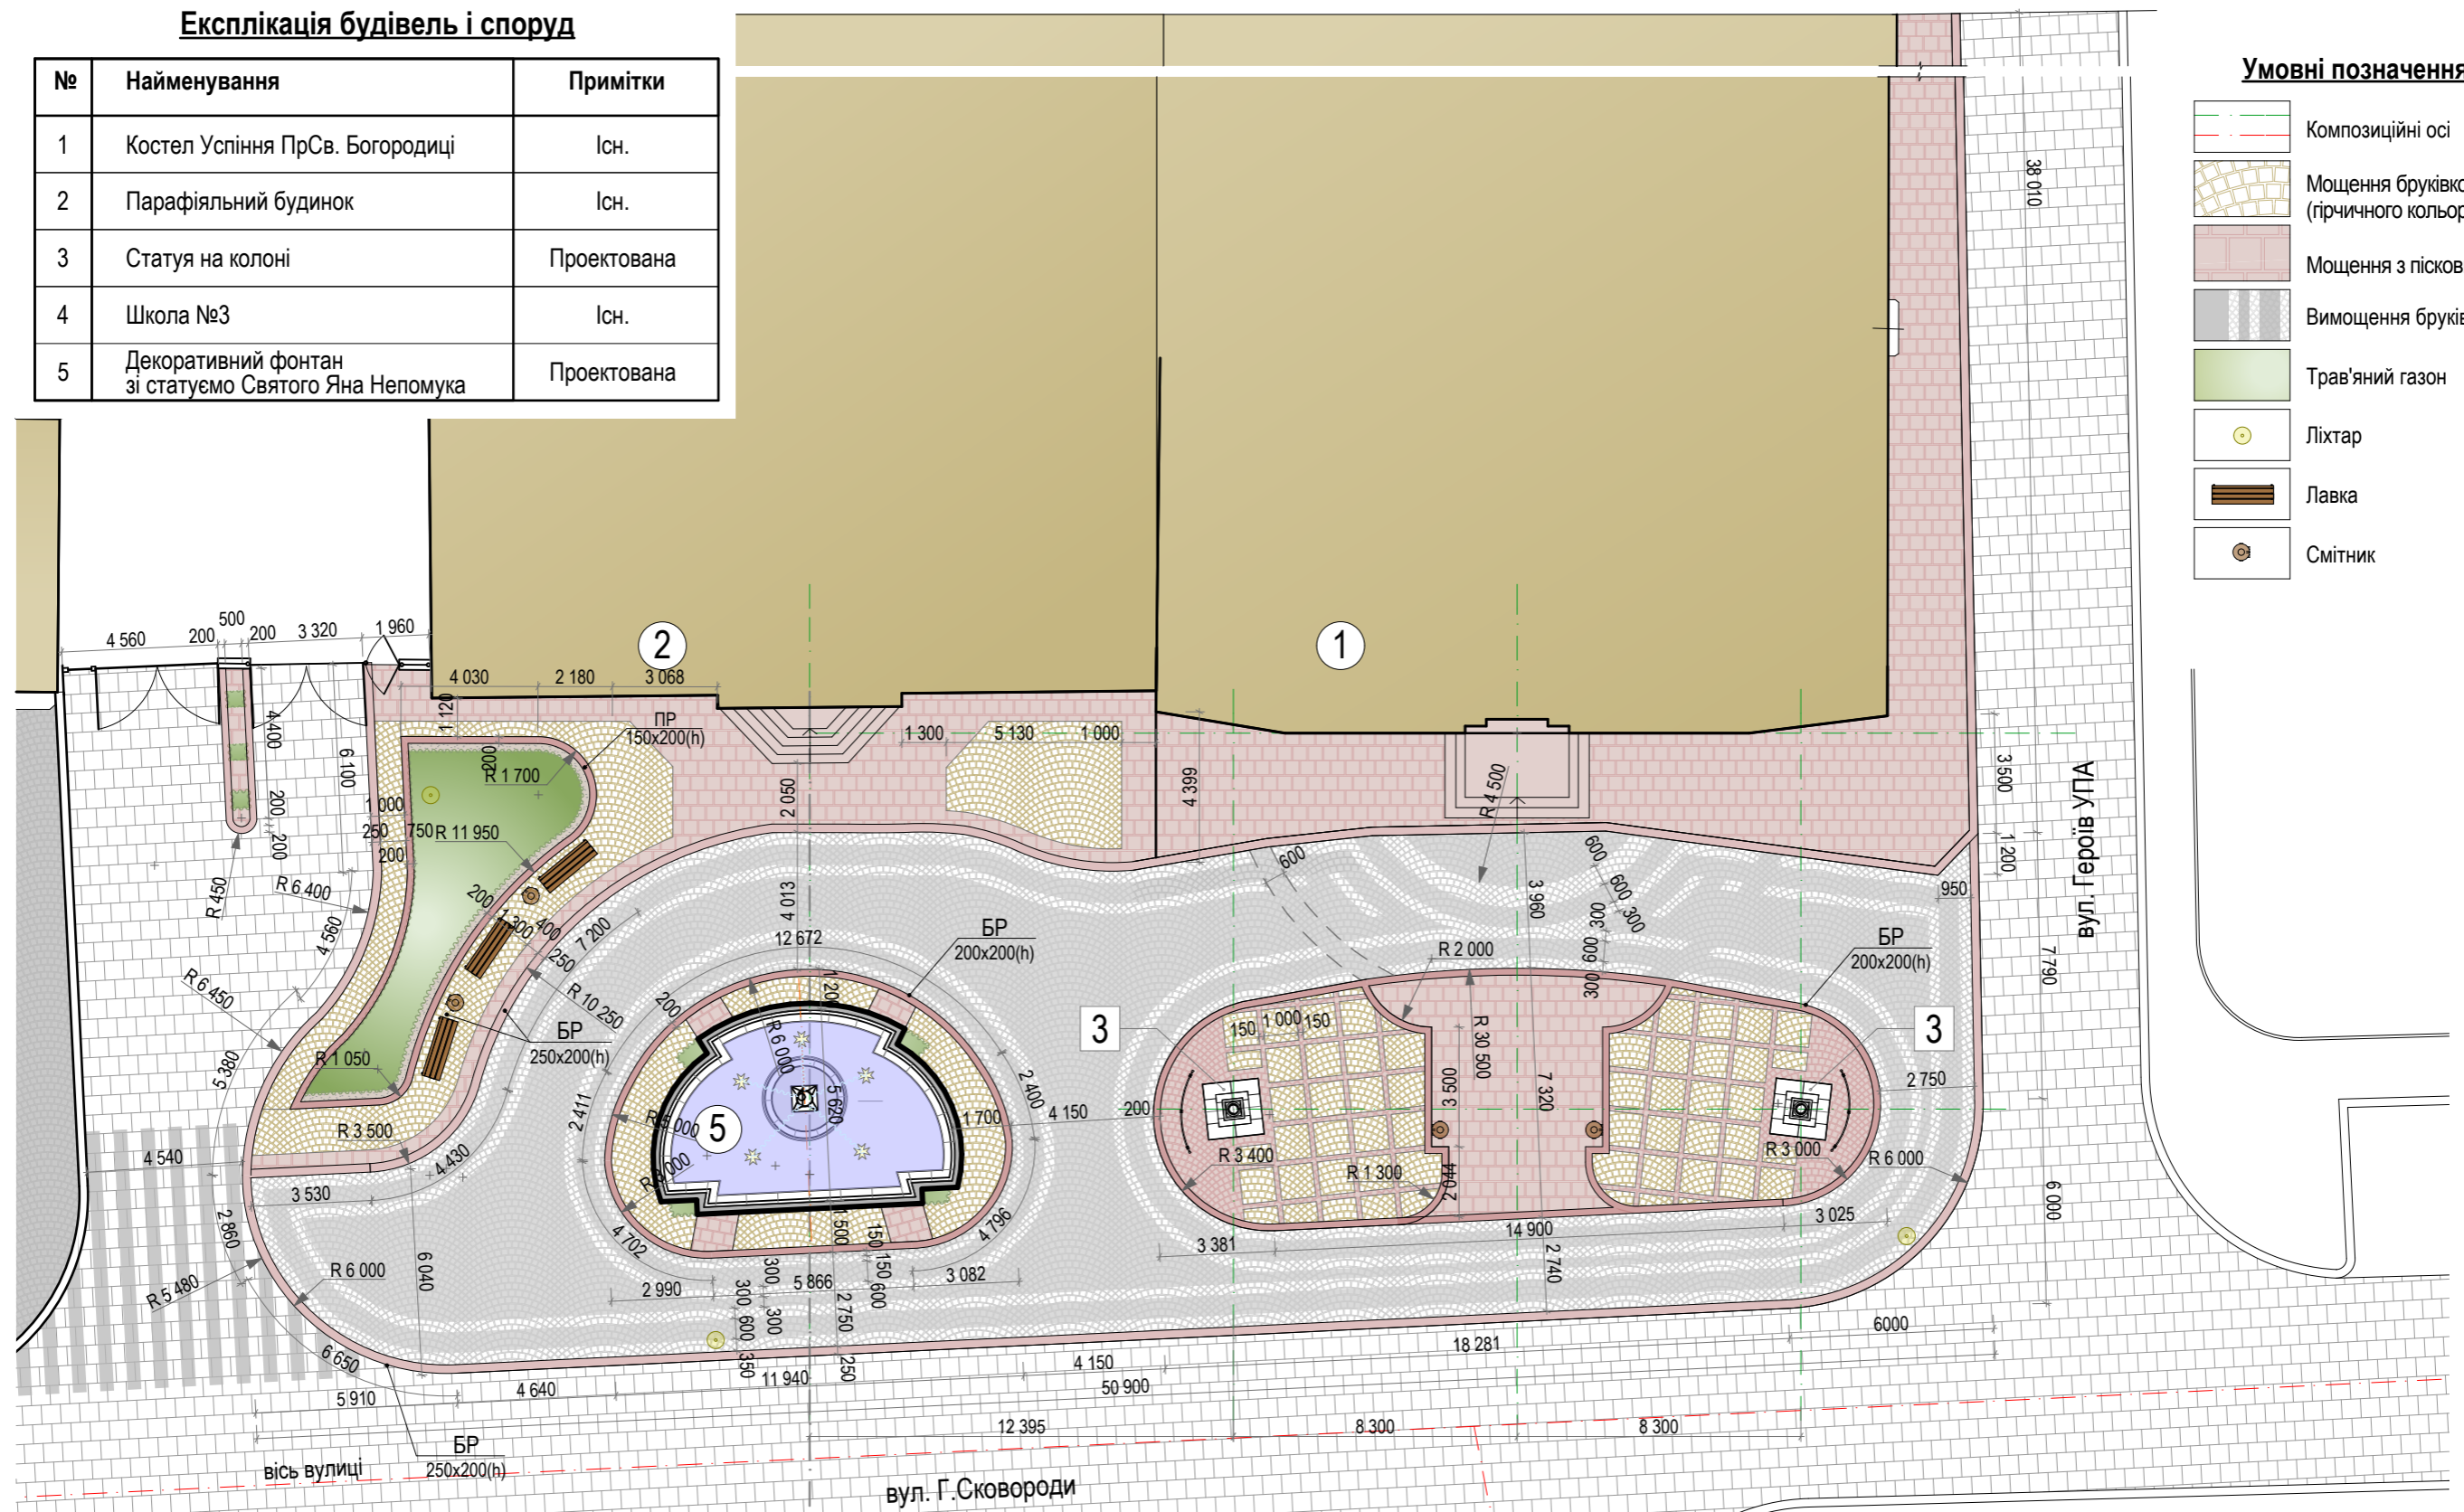

Експлікація будівель і споруд

№	Найменування	Примітки
1	Костел Успіння ПрСв. Богородиці	Існ.
2	Парафіяльний будинок	Існ.
3	Статуя на колоні	Проектована
4	Школа №3	Існ.
5	Декоративний фонтан зі статуєю Святого Яна Непомука	Проектована

Умовні позначення

	Композиційні осі
	Мощення бруківкою типу (гірничного кольору)
	Мощення з пісковики 400x400x60 (h)
	Вимощення бруківкою типу ФЕМ
	Трав'яний газон
	Ліхтар
	Лавка
	Смітник

Погоджено:

Зам. інв. №